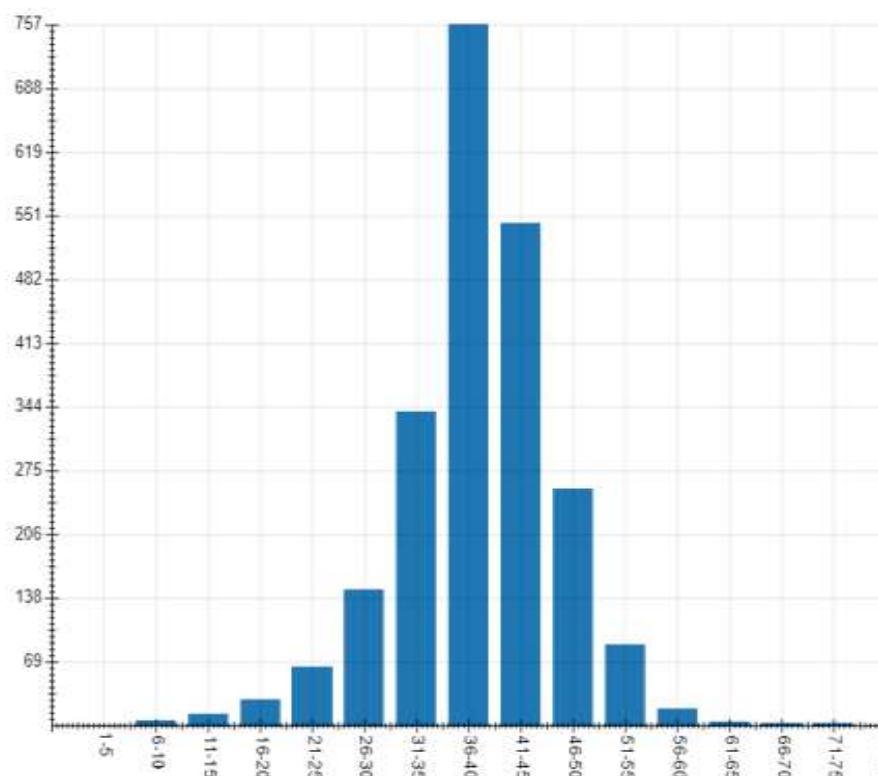

Rue St-Pierre

Observations

Période de l'étude :	2022-04-14 au 2022-04-20	Direction :	EST
Position du radar :	57 rue St-Pierre	Vitesse affichée :	40 km/h

Graphique du nombre de passages par plage de vitesse

Faits saillants

- 2 265 usagers de la route ont circulé en direction EST sur une période de 7 jours;
- Une moyenne de 324 usagers par jour en direction EST;
- Considérant que le radar comptabilise les données pour une seule direction, nous estimons les données suivantes pour la rue Saint-Pierre pour les deux directions :
 - Débit journalier moyen = 647 passages;
 - Débit hebdomadaire moyen = 4530 passages.
- La période la plus achalandée en direction Est se situe : entre 16h et 18h;
- 85 % des usagers de la route circulent en dessous de 46 km/h