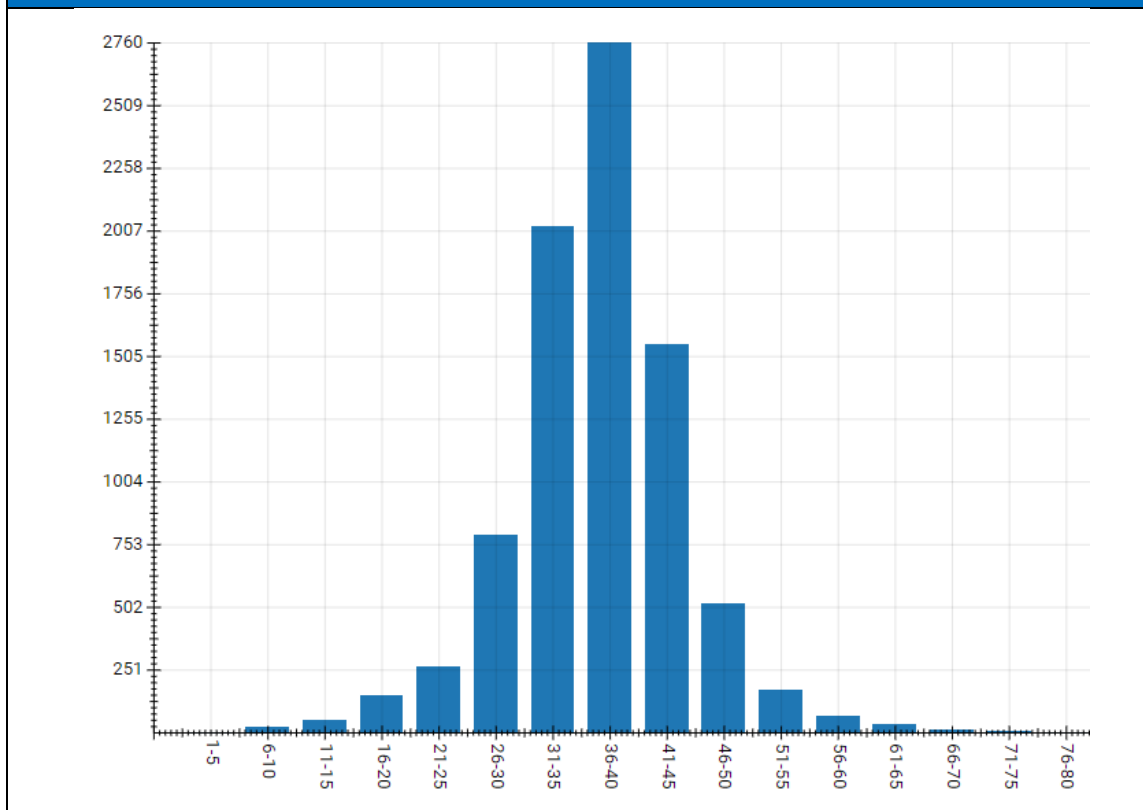

Rue St-Pierre

Observations

Période de l'étude :	2022-04-22 au 2022-05-12	Direction :	EST
Position du radar :	85 rue St-Pierre	Vitesse affichée :	40 km/h

Graphique du nombre de passages par plage de vitesse

Faits saillants

- 8 405 usagers de la route ont circulé en direction Est sur une période de 21 jours;
- Une moyenne de 400 usagers par jour en direction Est;
- Considérant que le radar comptabilise les données pour une seule direction, nous estimons les données suivantes pour la rue St-Pierre pour les deux directions :
 - Débit journalier moyen = 800 passages;
 - Débit hebdomadaire moyen = 5 600 passages.
- La période la plus achalandée en direction Est se situe : entre 16h et 18h;
- 85 % des usagers de la route circulent en dessous de 43 km/h