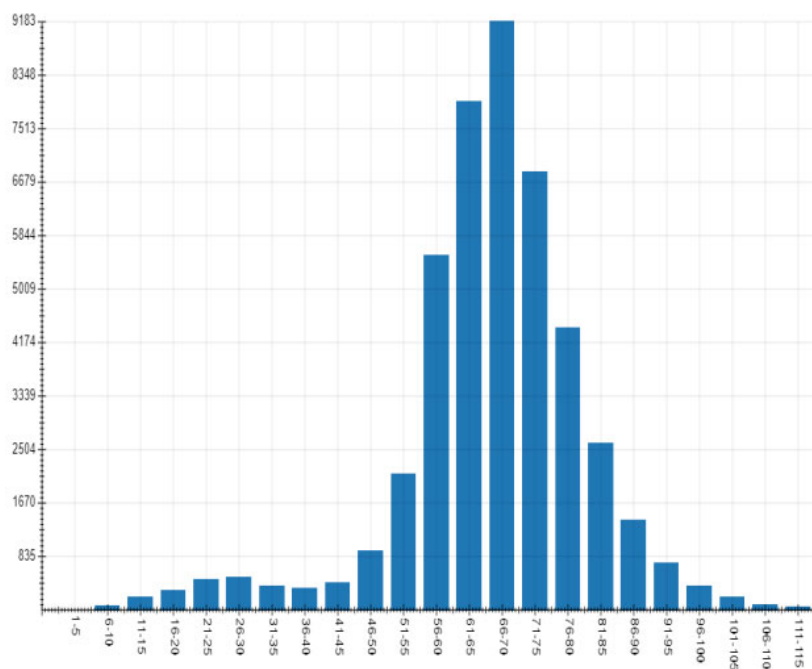

PETIT-CAPSA

Observations

Période de l'étude :	2022-07-16 au 2022-10-25	Direction :	OUEST
Position du radar :	292 Petit-Capsa	Vitesse affichée :	60 km/h

Graphique du nombre de passages par plage de vitesse

Faits saillants

- 45 155 usagers de la route ont circulé en direction OUEST au cours de 101 jours;
- Une moyenne de 447 usagers par jour en direction Ouest;
- Considérant que le radar comptabilise les données pour une seule direction, nous estimons les données suivantes pour le rang Petit-Capsa pour les deux directions :
 - Débit journalier moyen = 894 passages;
 - Débit hebdomadaire moyen = 6258 passages.
- La période la plus achalandée en direction Ouest se situe : entre 16h et 19h;
- 85 % des usagers de la route circulent en dessous de 79 km/h