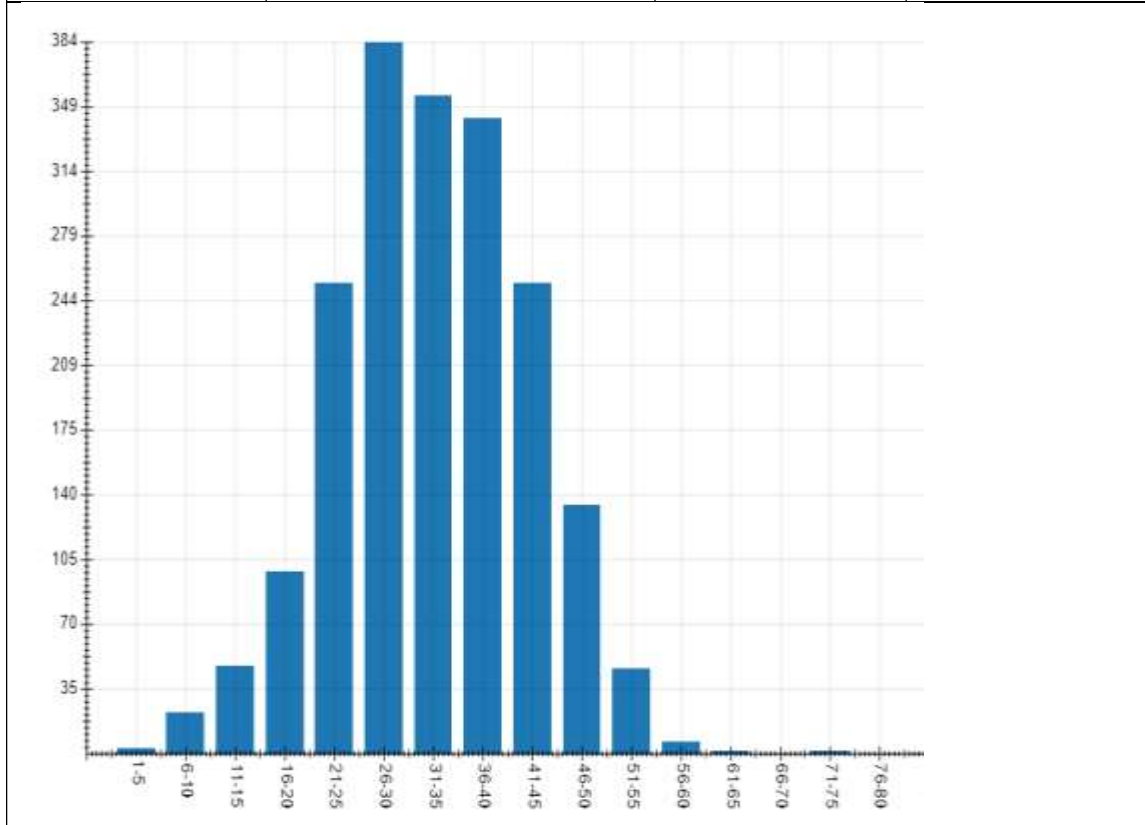

Rue du Rosier

Observations

Période de l'étude :	2022-11-08 au 2022-11-14	Direction :	EST
Position du radar :	137 rue du Rosier	Vitesse affichée :	40 km/h

Graphique du nombre de passages par plage de vitesse

Faits saillants

- 1 841 usagers de la route ont circulé en direction Est sur une période de 7 jours;
- Une moyenne de 263 usagers par jour en direction Est;
- Considérant que le radar comptabilise les données pour une seule direction, nous estimons les données suivantes pour la rue du Rosier pour les deux directions :
 - Débit journalier moyen = 526 passages;
 - Débit hebdomadaire moyen = 3 682 passages.
- La période la plus achalandée en direction Est se situe : est 7H00;
- 85 % des usagers de la route circulent en dessous de 43 km/h