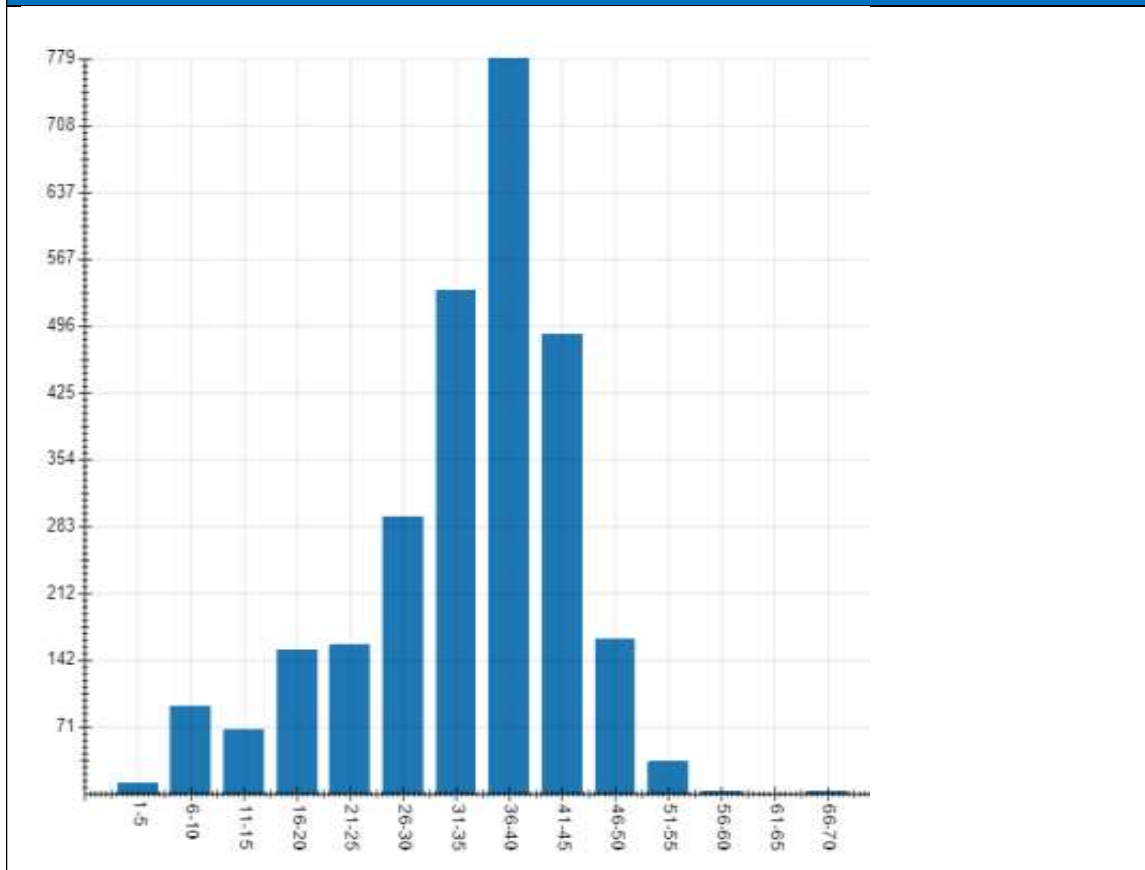

Rue St-Pierre

Observations

Période de l'étude :	2022-11-08 au 2022-11-13	Direction :	EST
Position du radar :	53 rue St-Pierre	Vitesse affichée :	40 km/h

Graphique du nombre de passages par plage de vitesse

Faits saillants

- 2 781 usagers de la route ont circulé en direction Est sur une période de 6 jours;
- Une moyenne de 463 usagers par jour en direction Est;
- Considérant que le radar comptabilise les données pour une seule direction, nous estimons les données suivantes pour la rue St-Pierre pour les deux directions :
 - Débit journalier moyen = 926 passages;
 - Débit hebdomadaire moyen = 6 482 passages.
- La période la plus achalandée en direction Est est entre 16H00 et 17H00;
- 85 % des usagers de la route circulent en dessous de 43 km/h