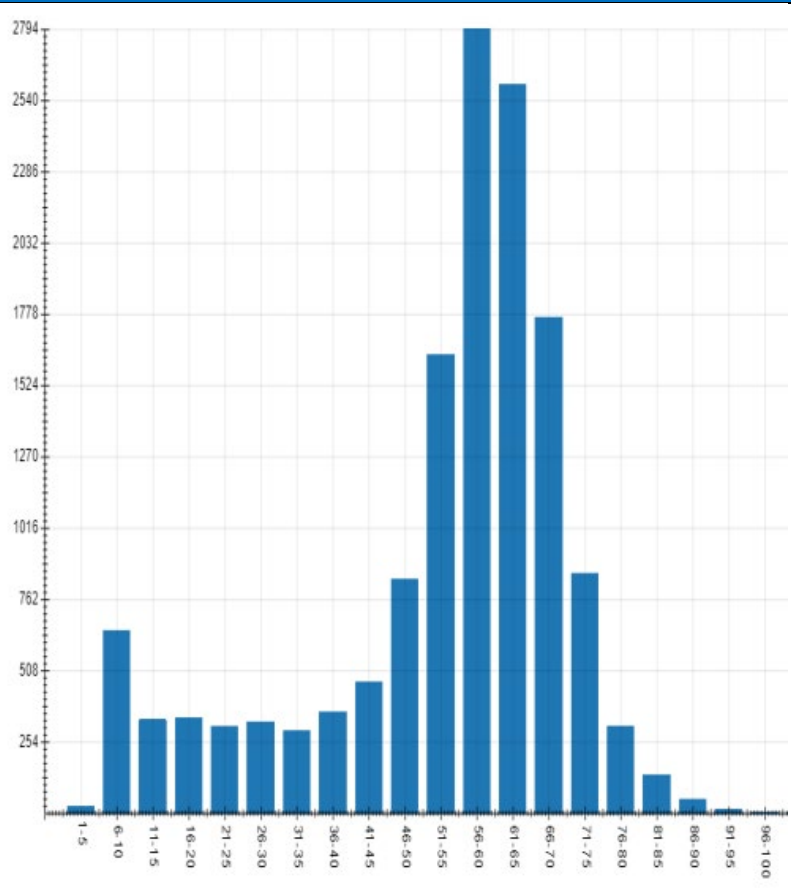

PETIT-CAPSA

**Observations**

<b>Période de l'étude :</b>	2024-05-11 au 2024-05-22	<b>Direction :</b>	SUD-OUEST
<b>Position du radar :</b>	404 Petit-Capsa	<b>Vitesse affichée :</b>	60 km/h

**Graphique du nombre de passages par plage de vitesse**

**Faits saillants**

- 14 113 usagers de la route ont circulé en direction SUD-OUEST au cours de 12 jours;
- Une moyenne de 1 176 usagers par jour en direction sud-Ouest;
- Considérant que le radar comptabilise les données pour une seule direction, nous estimons les données suivantes pour le rang Petit-Capsa pour les deux directions :
  - Débit journalier moyen = 2 352 passages;
  - Débit hebdomadaire moyen = 16 464 passages.
- 85 % des usagers de la route circulent en dessous de 68km/h.