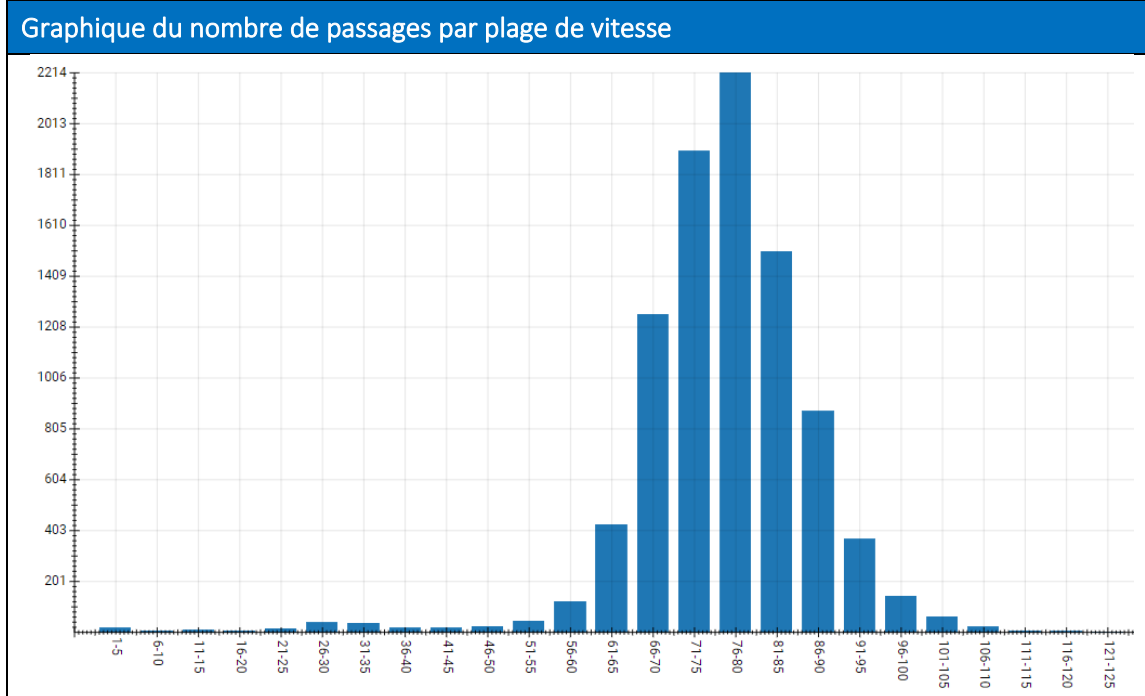

Rapport de circulation	2024-07-22
-------------------------------	------------

Rang Grand-Capsa

Observations

Période de l'étude :	2024-06-08 au 2024-06-19	Direction :	OUEST
Position du radar :	275 rang Grand-Capsa	Vitesse affichée :	70 km/h

Graphique du nombre de passages par plage de vitesse

Faits saillants

- 9 135 usagers de la route ont circulé en direction Ouest sur une période de 12 jours;
- Une moyenne de 761 usagers par jour en direction Ouest;
- Considérant que le radar comptabilise les données pour une seule direction, nous estimons les données suivantes pour le rang du Grand-Capsa pour les deux directions :
 - Débit journalier moyen = 1 522 passages;
 - Débit hebdomadaire moyen = 10 654 passages.
- La période la plus achalandée en direction Ouest se situe : à 16H00;
- 85 % des usagers de la route circulent en dessous de 86km/h.